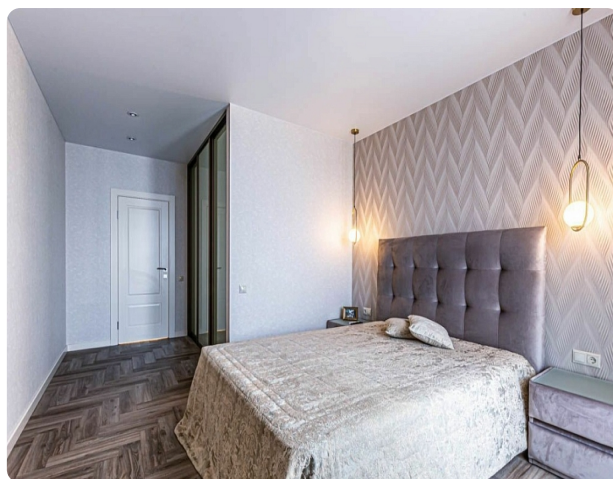

До моря 1 000м

Жилой комплекс бизнес класса в благоустроенном районе Сочи. 2-комнатная квартира с новым ремонтом, мебелью и техникой с шикарным видом на море. Планировка: 2 спальни, большая кухня совмещенная с гостиной, отдельный санузел, гардеробная.